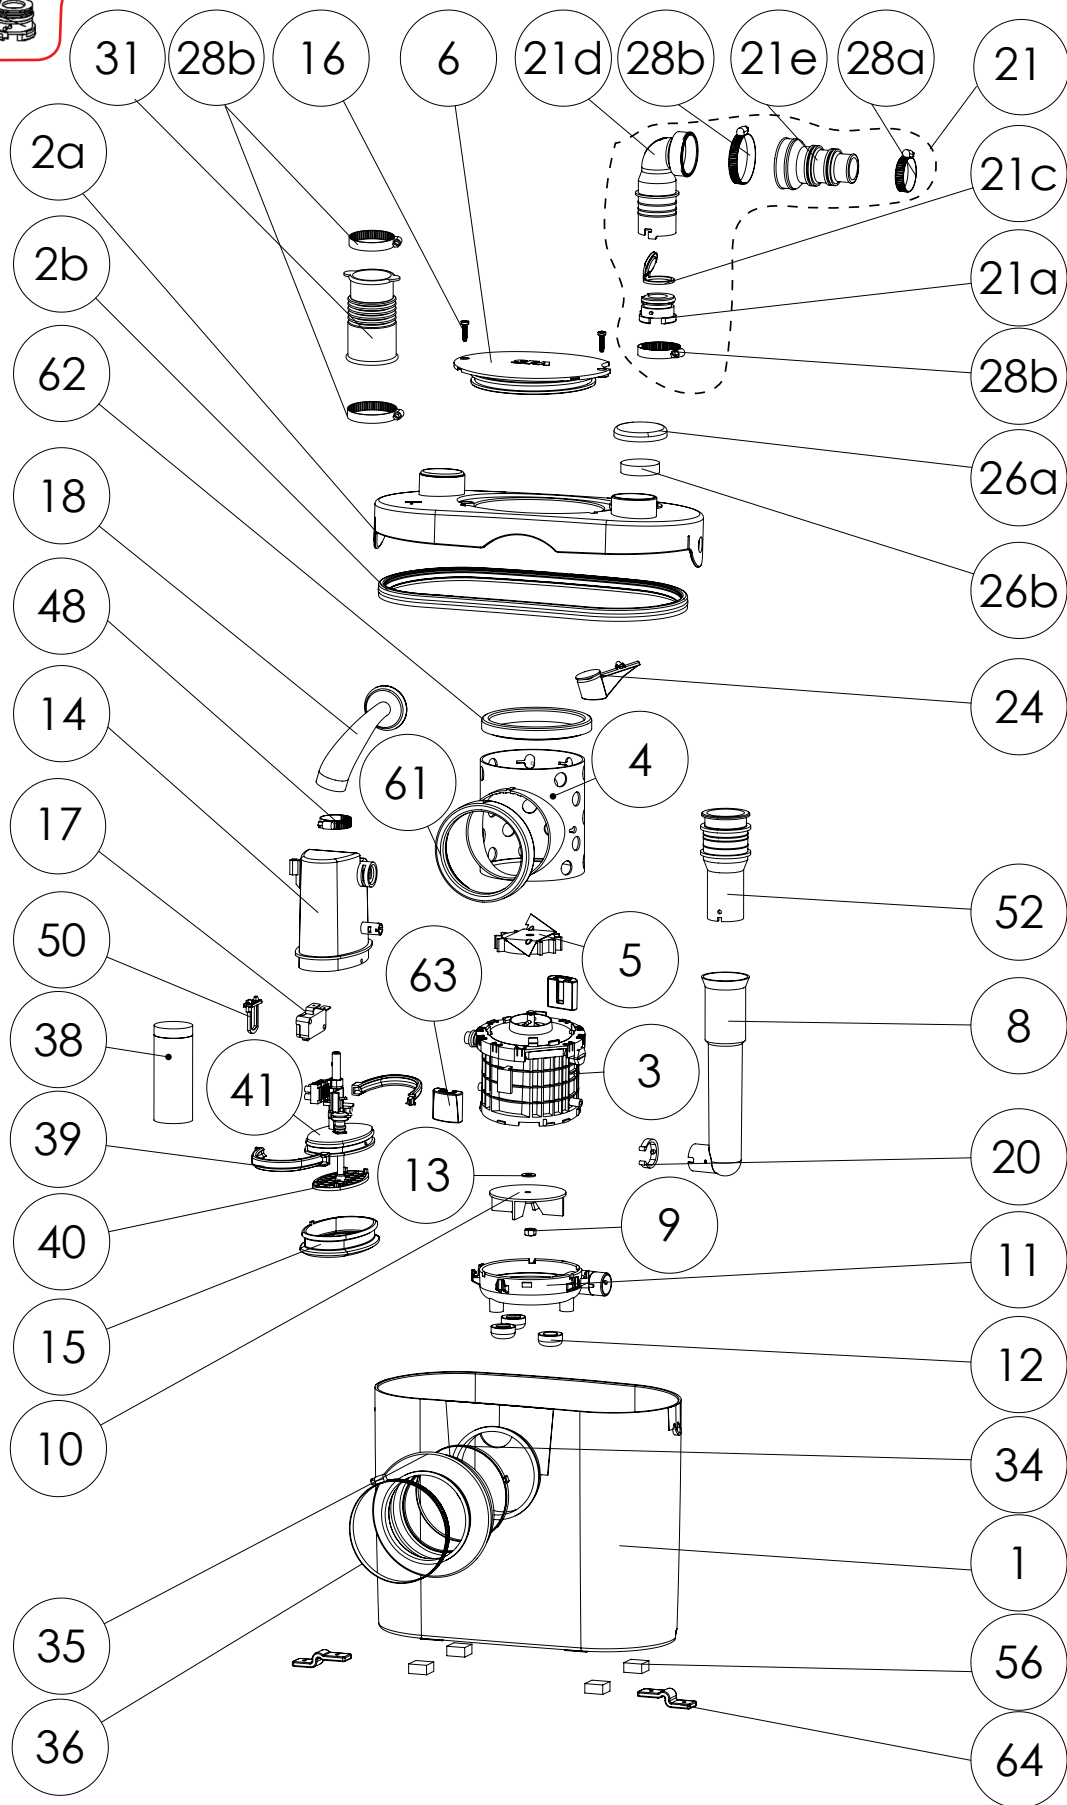

BROYEUR PRO
1720 | 07.16

SFA

SANIBROYEUR® Pro ^{UP}

SANIBROY® Pro ^{UP}

SANITOP® ^{UP}

- | | | |
|--|--|---|
| FR NOTICE D'INSTALLATION | SE INSTALLATIONSANVISNING | RO MANUAL DE INSTALARE |
| UK INSTALLATION INSTRUCTIONS | DK INSTALLATIONSVEJLEDNING | CZ NÁVOD K INSTALACI A POUŽÍVÁNÍ |
| DE INSTALLATIONSHINWEISE | NO INSTALLASJONSANVISNING | TR KURULUM KILAVUZU |
| IT ISTRUZIONI PER L'INSTALLAZIONE | FI ASENNUSOHJEET | CN 用户应保留安装指南以备 |
| ES MANUAL DE INSTALACIÓN | HU FELSZERELÉSI ÉS KEZELÉSI ÚTMUTATÓ | KR 설치내용서 |
| BR PT MANUAL DE INSTALAÇÃO | PL INSTRUKCJA INSTALACJI | HR UPUTA ZA INSTALACIJU |
| NL INSTALLATIE VOORSCHRIFTEN | RU ИНСТРУКЦИЯ ПО МОНТАЖУ И ЭКСПЛУАТАЦИИ | AR بيكرتلا قرط |

CE

3

4

5

6

7

8

9