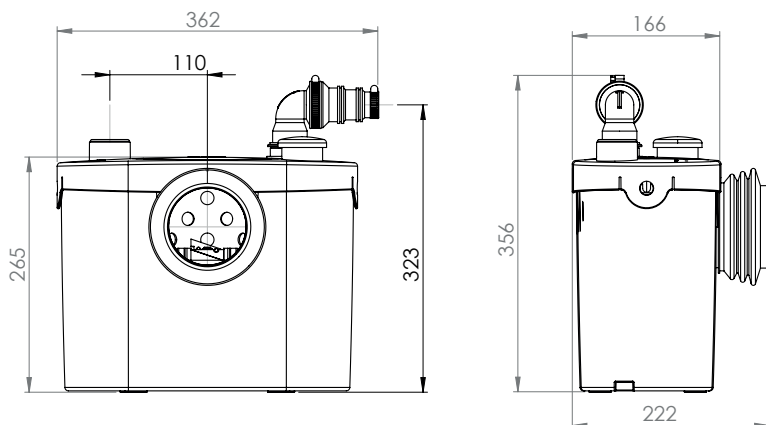

1

2

BROYEUR PRO UP

K70
220-240 V - 50/60 Hz
400 W - IP44 - 1,9A -
 **(class 1) - 5,4 Kg**
EN 12050-3

FRANCE

**SOCIÉTÉ FRANÇAISE
D'ASSAINISSEMENT**
41 bis avenue Bosquet - 75007 Paris
Tél. +33 1 44 82 39 00
Fax +33 1 44 82 39 01