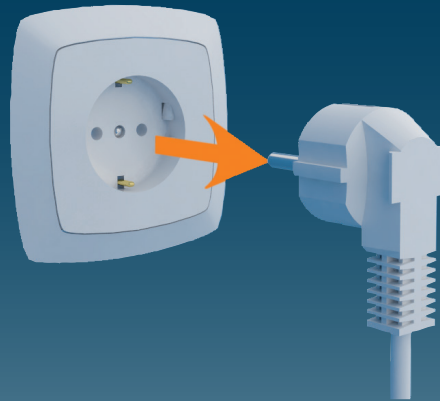

1

2

BROYEUR PRO UP

K70
220-240 V - 50/60 Hz
400 W - IP44 - 1,9A -
 **(class 1) - 5,4 Kg**
EN 12050-3

FRANCE

**SOCIÉTÉ FRANÇAISE
D'ASSAINISSEMENT**
41 bis avenue Bosquet - 75007 Paris
Tél. +33 1 44 82 39 00
Fax +33 1 44 82 39 01